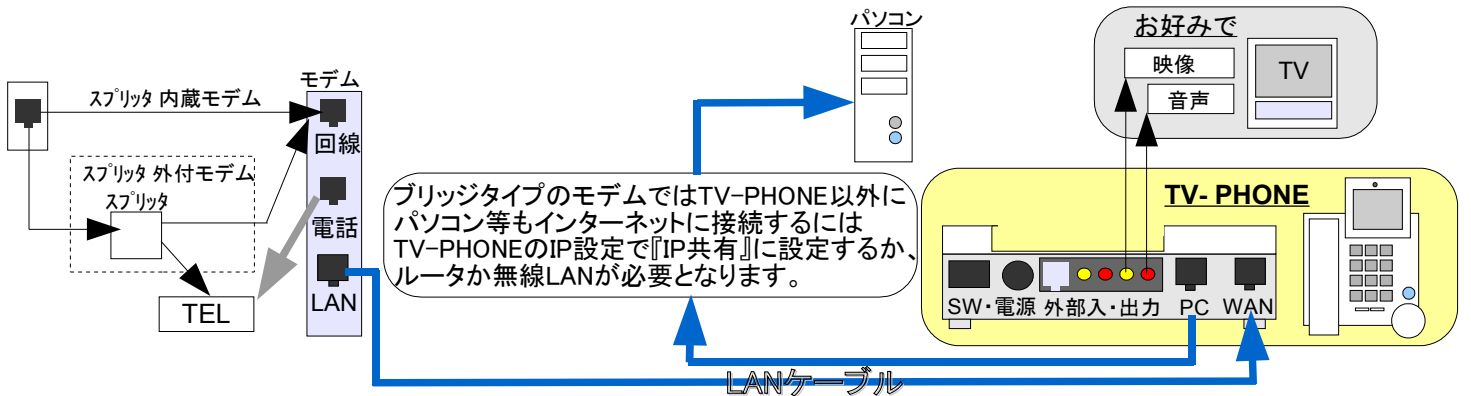

# 『TV-PHONE』タイプ別接続方法

## ① 【ルータタイプモデム】 (HUB無し)

## ② 【ルータタイプモデム】 (HUBで接続)

## ③ 【ブリッジタイプモデム】 (ルータ無し)