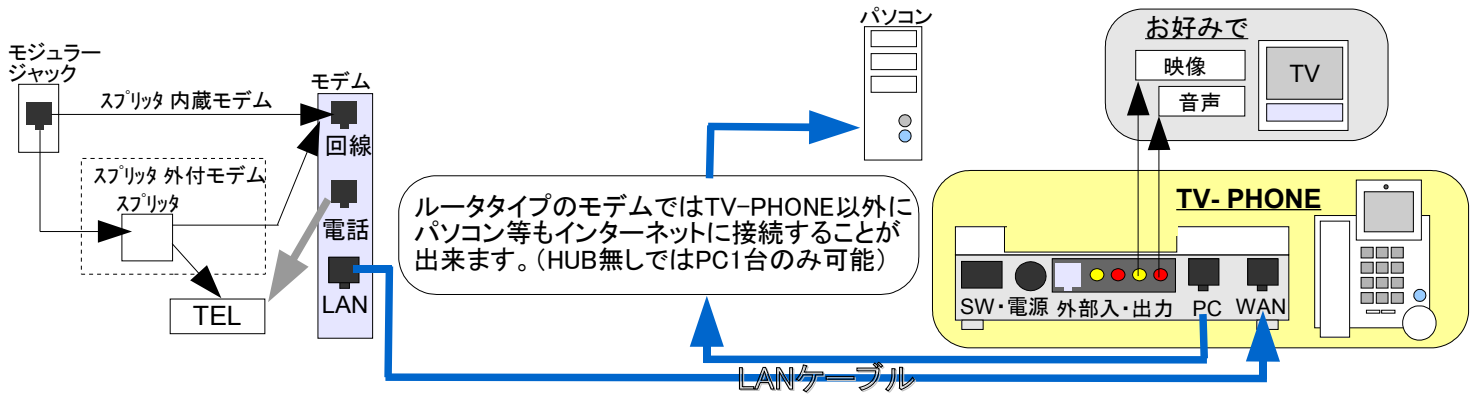

# 『TV-PHONE』タイプ別接続方法

## ① 【ルータタイプモデム】 (HUB無し)

## ② 【ルータタイプモデム】 (HUBで接続)

## ③ 【ブリッジタイプモデム】 (ルータ無し)