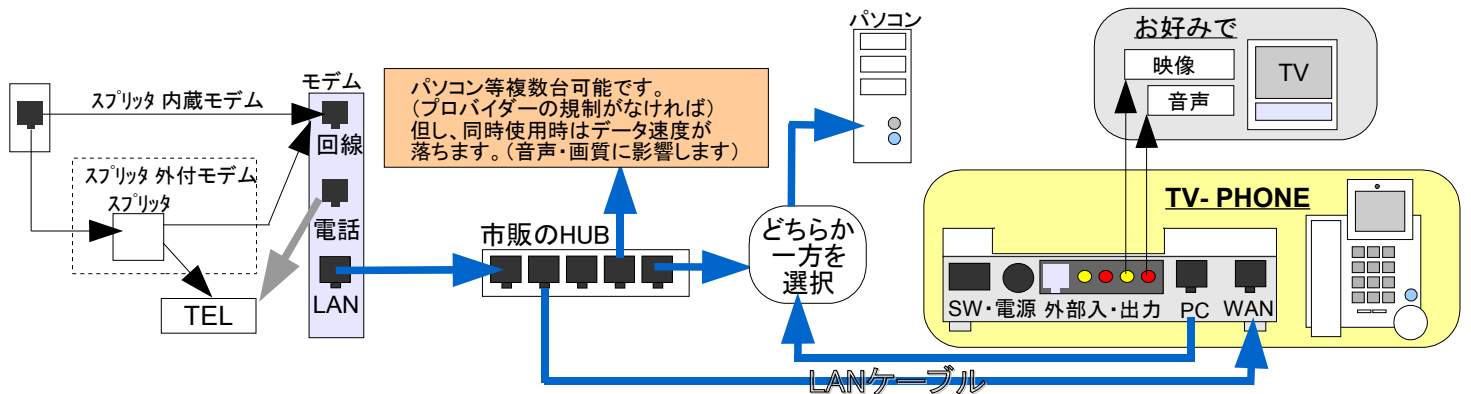

# 『TV-PHONE』タイプ別接続方法

## ① 【ルータタイプモデム】 (HUB無し)

## ② 【ルータタイプモデム】 (HUBで接続)

## ③ 【ブリッジタイプモデム】 (ルータ無し)